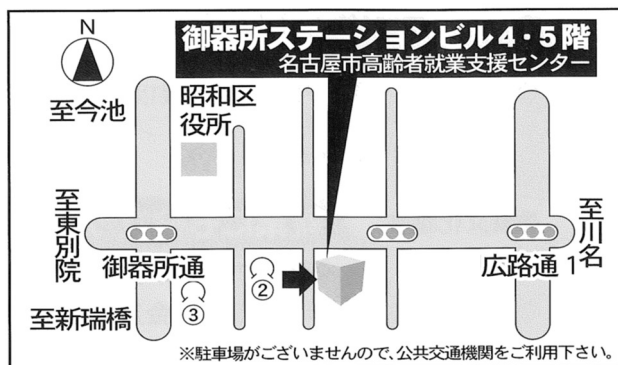

順不同・支社名等略

<会場案内>

交通のご案内 地下鉄

○…地下鉄 鶴舞線・桜通線「御器所」下車
②番出入口東40m ③番出入口東200m

【主催】名古屋市高齢者就業支援センター
(指定管理者:公益社団法人名古屋市シルバー人材センター)

【共催】一般社団法人愛知県警備業協会

お問い合わせ

名古屋市高齢者就業支援センター