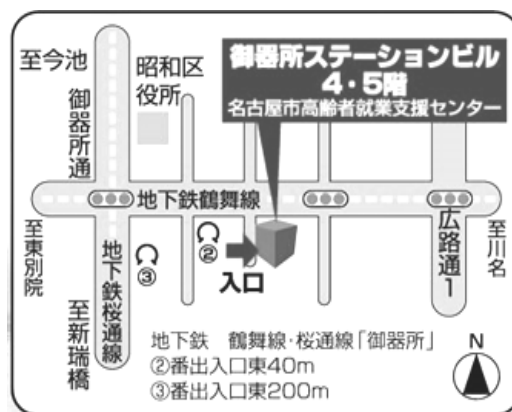

### 申 込 方 法

- 10月21日(月)午後5時までに、次の方法にて
  - ①電話
  - ②FAX(講習名・住所・氏名・年齢・電話番号を明記または裏面を利用)
  - ③ホームページ
- 抽選で受講者を決定し、結果は当選された方にのみ10月末日までに郵送で通知いたします。

※電話、来所受付

平日(土日・休日を除く)午前9時～午後5時

※いただいた情報は、講習の開催案内および運営等に利用します。それ以外の目的に利用または、第三者に提供することはありません。

### <交通案内>

地下鉄 鶴舞線・桜通線「御器所」駅

②番出入口東 40m

③番出入口東 200m

駐車場はありません。

公共交通機関をご利用ください。

裏面もあります。