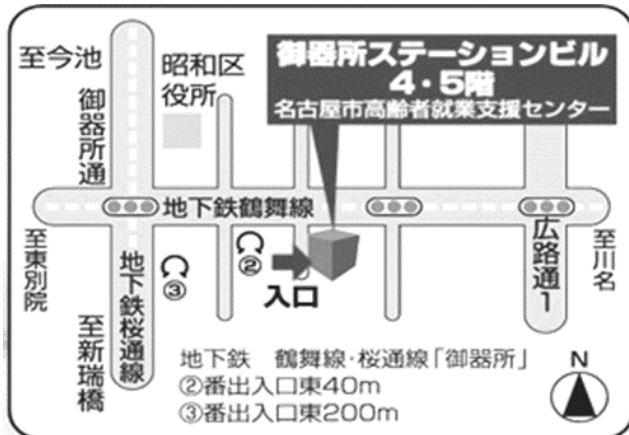

スマホLINEマスター講座（6月6日）参加申込用紙

- ・FAXでのお申し込みの際には、下記へ必要事項をご記入のうえ、5月20日（火）17時までにお送りください。（FAX：052-842-4894）また、お電話で着信のご確認をしていただくことをおすすめします。
- ・いただいた情報は、講習の開催案内および運営等にもみ利用します。それ以外の目的に利用、または第三者に提供することはありません。

記入日 年 月 日

住所	〒 ー 名古屋市 区
フリガナ	
氏名	
年齢	歳
電話番号	ー ー
どこで、または誰から本講座をお知りになりましたか。	1 広報なごや 2 民生名古屋 3 知人・家族等 4 図書館 5 生涯学習センター 6 区役所 7 支援センター 8 シルバー会員配布物 9 新聞 10 その他（ ）

<交通案内>

地下鉄 鶴舞線・桜通線「御器所」駅
②番出入口東40m ③番出入口東200m